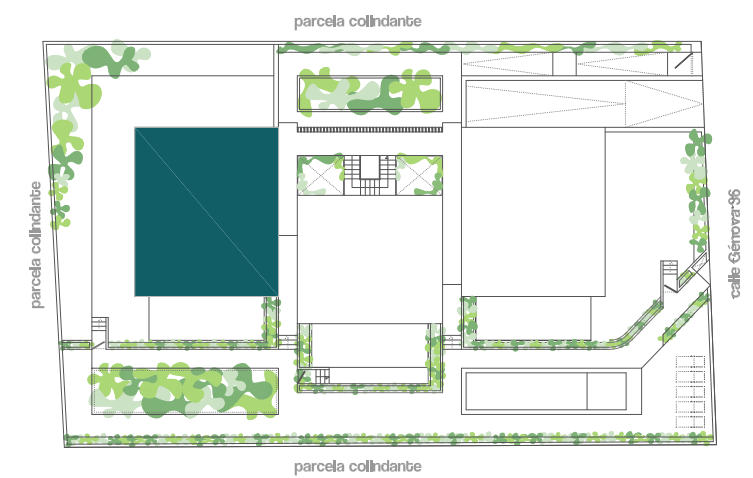

residencial cúbica Jávea

vivienda tipo A. Planta primera 

superficie útil	81,23 m ²
superficie construida con EECC.....	115,64 m ²
terrazas cubiertas	22,84 m ²

Escala gráfica

El presente documento es de carácter informativo y podrá experimentar variaciones por exigencias técnicas del proyecto. Todo el mobiliario y elementos ornamentales que aparecen en el plano, son meramente decorativos. Las superficies expresadas son aproximadas, pudiendo experimentar modificaciones de índole técnico en el desarrollo de la ejecución de las obras.