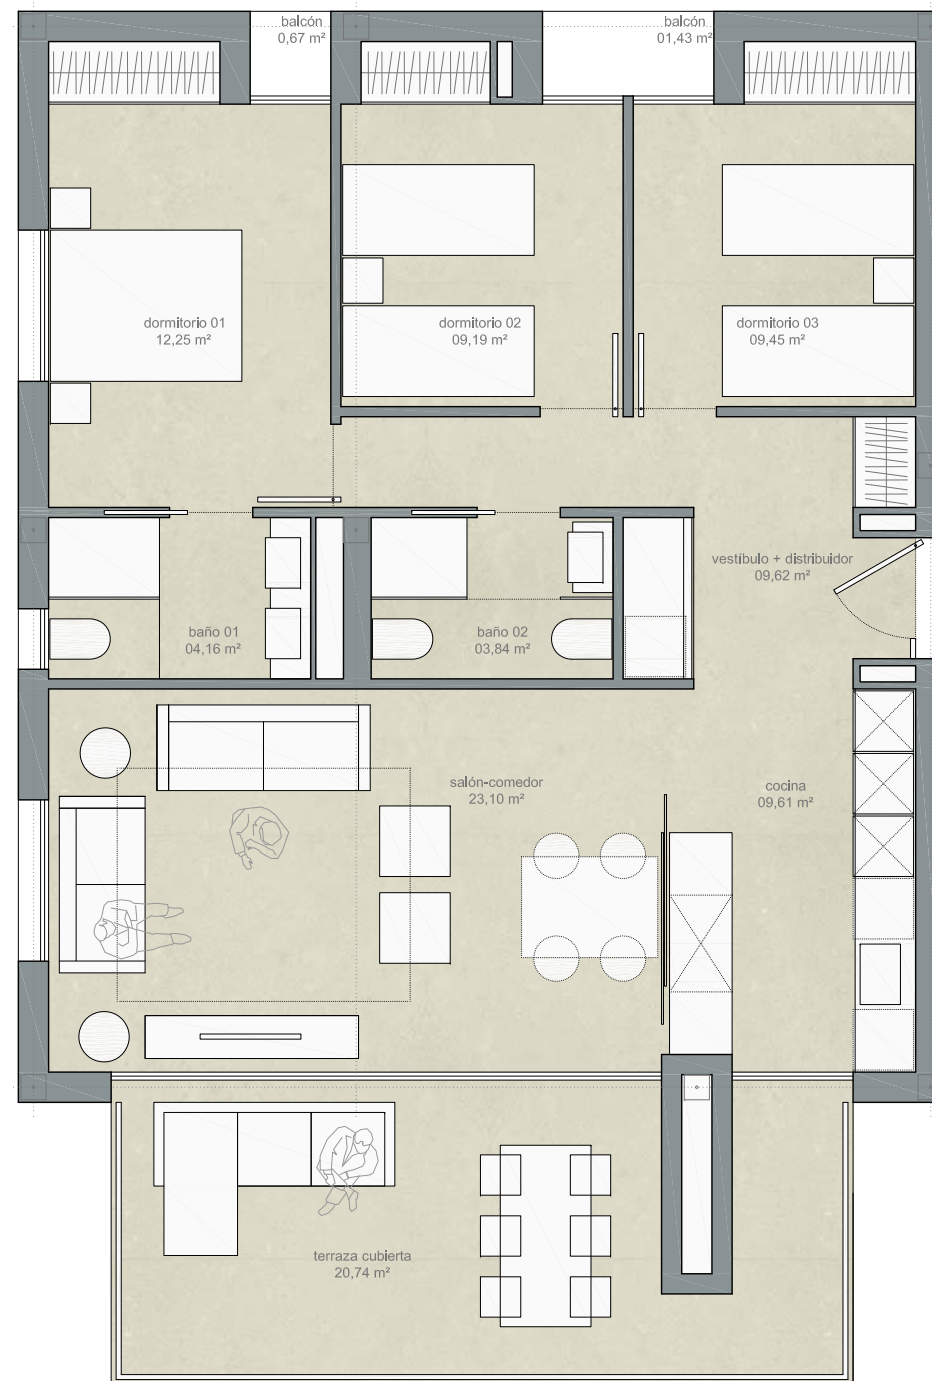

residencial cúbica Jávea

vivienda tipo A. Planta primera 

superficie útil	81,23 m ²
superficie construida con EECC.....	115,64 m ²
terrazas cubiertas	22,84 m ²

Escala gráfica

El presente documento es de carácter informativo y podrá experimentar variaciones por exigencias técnicas del proyecto. Todo el mobiliario y elementos ornamentales que aparecen en el plano, son meramente decorativos. Las superficies expresadas son aproximadas, pudiendo experimentar modificaciones de índole técnico en el desarrollo de la ejecución de las obras.