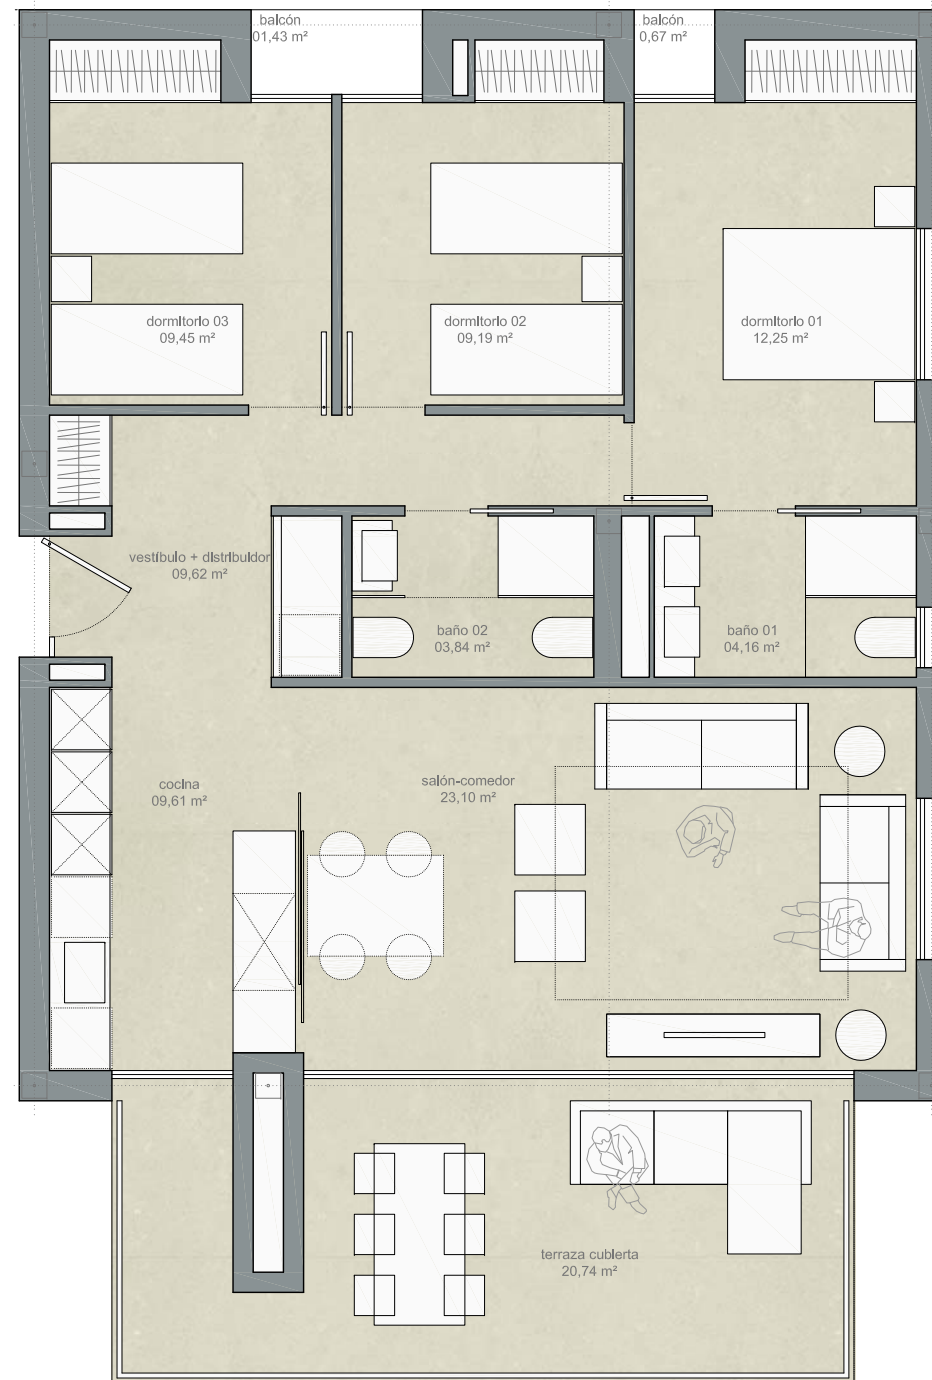

residencial cúbica Jávea

vivienda tipo C. Planta primera 

superficie útil	81,23 m ²
superficie construida con EECC.....	115,64 m ²
terrazas cubiertas	22,84 m ²

Escala gráfica

El presente documento es de carácter informativo y podrá experimentar variaciones por exigencias técnicas del proyecto. Todo el mobiliario y elementos ornamentales que aparecen en el plano, son meramente decorativos. Las superficies expresadas son aproximadas, pudiendo experimentar modificaciones de índole técnico en el desarrollo de la ejecución de las obras.